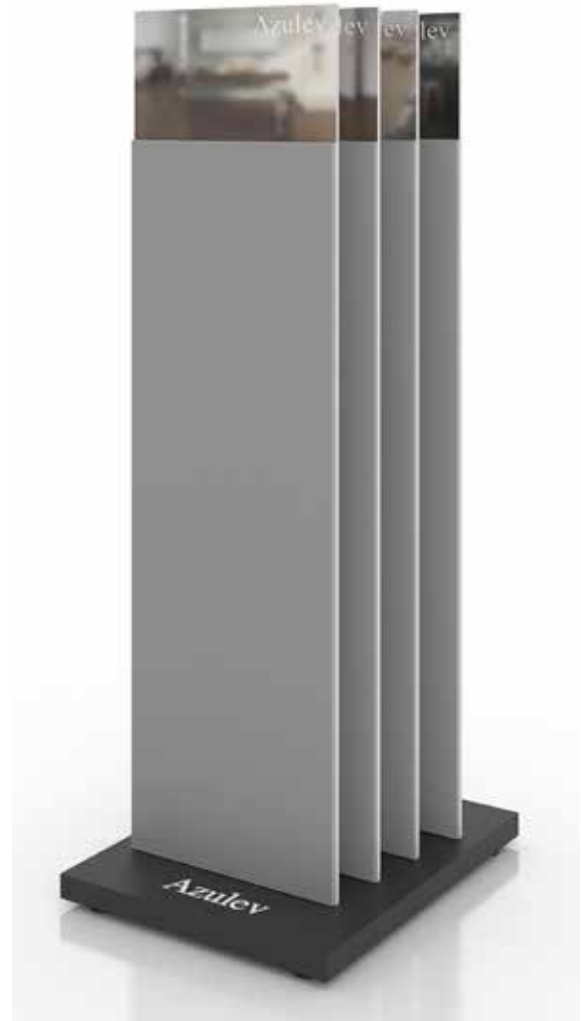

OBSERVACIONES

Tamaños: 1924x1242

1242mm

EXPRESSION

Muebles Expositores

Cuna 4R 40x120

COLOR
Antracita

	Expositor montado. Medidas.	A: 1.540 mm
		B: 500 mm
		C: 650 mm
	Embalaje mueble.	A: 530 mm
		B: 700 mm
		C: 90 mm
		Peso: 70 Kg
	Medidas paneles.	A: 1.440 mm
		B: 400 mm
		Unidades: 4