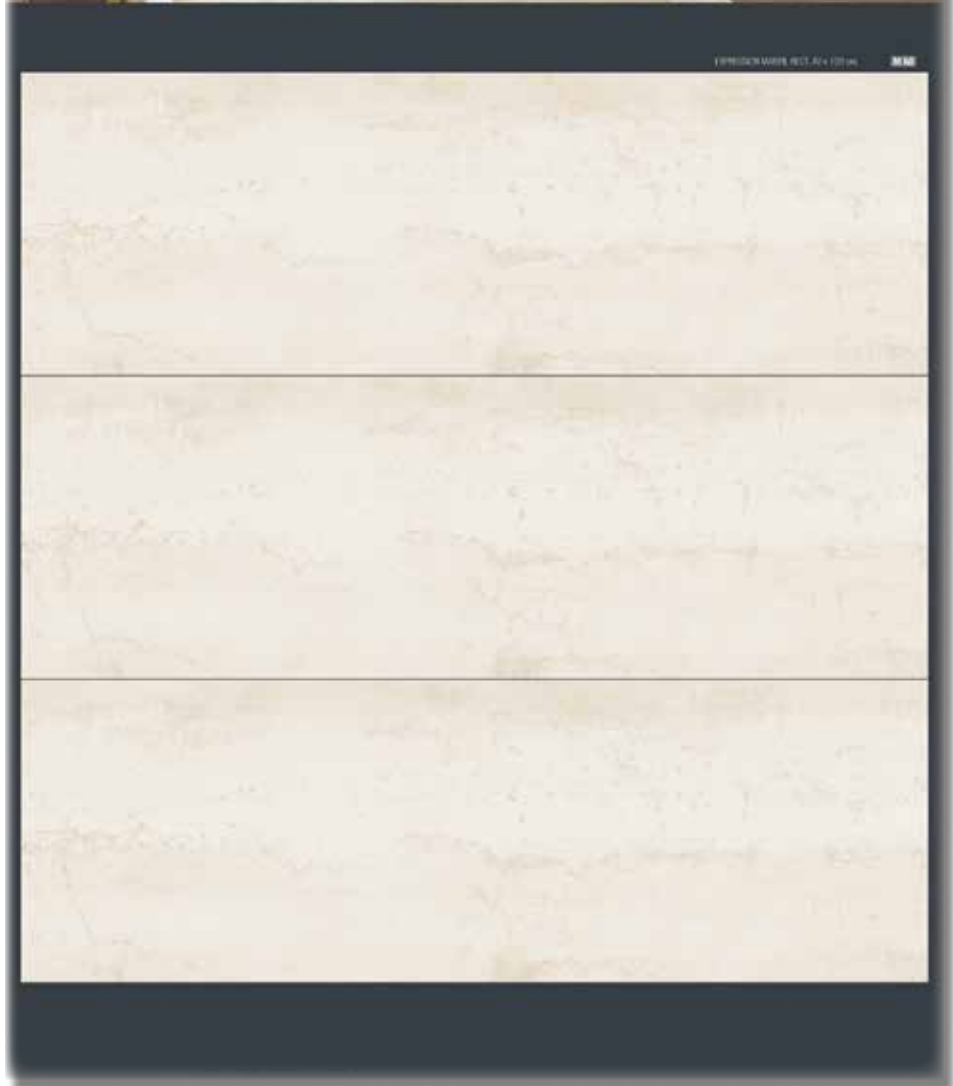

Tamaños: 1924x1242

EXPRESSION

Paneles de Book

EXP-9155-EXPRESSION MARFIL 40x120 RECT.

COMPONENTES

Expression Marfil
40x120 Rect.

M-60

OBSERVACIONES