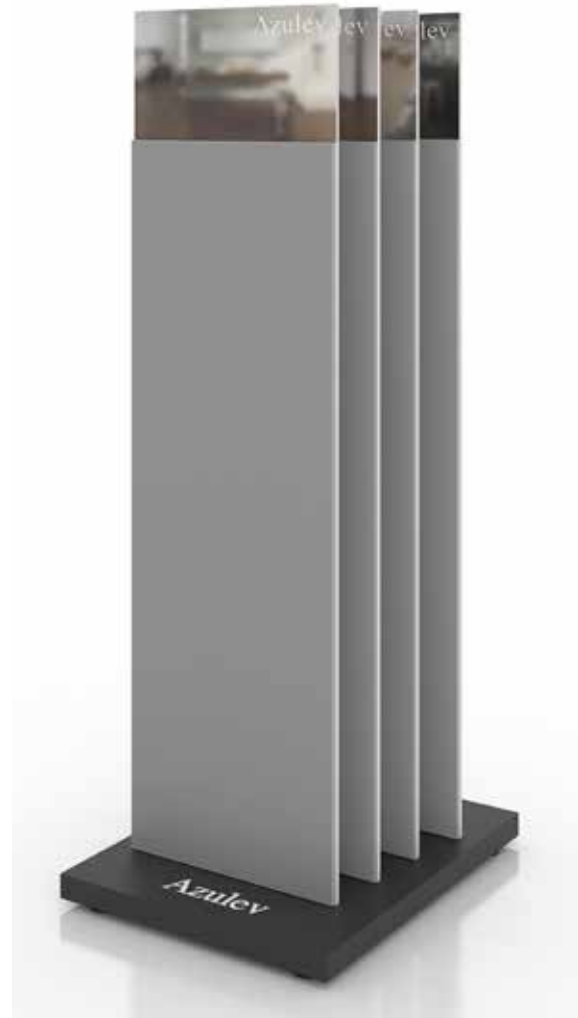

OBSERVACIONES

Tamaños: 1924x1242

1242mm

EXPRESSION

Muebles Expositores

Cuna 4R 40x120

COLOR
Antracita

	Expositor montado. Medidas.	A: 1.540 mm
		B: 500 mm
		C: 650 mm
	Embalaje mueble.	A: 530 mm
		B: 700 mm
		C: 90 mm
		Peso: 70 Kg
	Medidas paneles.	A: 1.440 mm
		B: 400 mm
		Unidades: 4