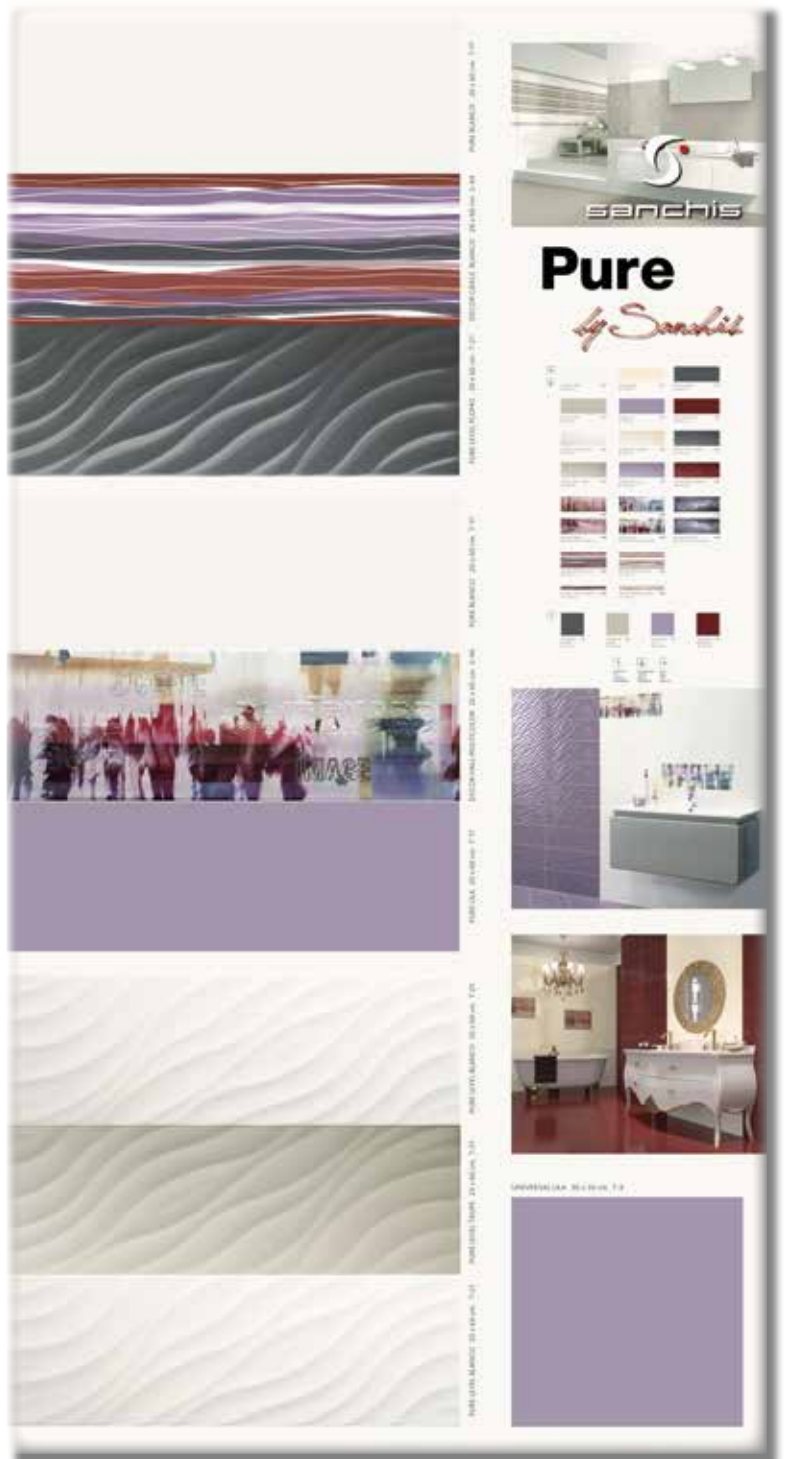

Pure

by Sanchis

Paneles de Book

PUR-426-PURE TÉCNICO 1

COMPONENTES	
Pure blanco 20x60	T-17
Decor Grace blanco 20x60	S-44
Pure level plomo 20x60	T-21
Decor Hall multicolor 20x60	S-46
Pure lila 20x60	T-17
Pure level blanco 20x60	T-21
Pure level taupe 20x60	T-21
Universal lila 30x30	T-9

OBSERVACIONES

Tamaños: 1924x1005

Pure

by Sanchis

Paneles de Book

PUR-427-PURE TÉCNICO 2

COMPONENTES	
Decor Hall multicolor 20x60	S-46
Decor Grace marfil 20x60	S-44
Listelo Grace marfil 4,5x60	S-44
Pure marfil 20x60	T-17
Pure level burdeos 20x60	T-27
Pure blanco 20x60	T-17
Listelo Grace blanco 4,5x60	S-20
Pure level lila 20x60	T-21
Pure taupe 20x60	T-17
Pure level plomo 20x60	T-21
Universal plomo 30x30	T-9

OBSERVACIONES

Tamaños: 1924x1005

Pure

by Sanchis

Muebles Expositores

Cuna 4R 20x60

COLOR
Antracita

	Expositor montado. Medidas.	A: 1.210 mm
		B: 700 mm
		C: 500mm
		Peso: 71 Kg
	Medidas paneles.	A: 1.200 mm
		B: 640 mm
		Unidades: 4

PUR02
LIST. GRACE + PURE BLAN-
CO + PURE LEVEL PLOMO
20x60

PUR03
PURE LILA + PURE LEVEL
BLANCO + PURE PLOMO
20x60

PUR04
PURE TAUPE + PURE LEVEL
MARFIL + PURE BURDEOS
20x60

Pure

by Sanchis

Paneles de mano

PUR05
UNIVERSAL PURE
(TODOS LOS COLORES)