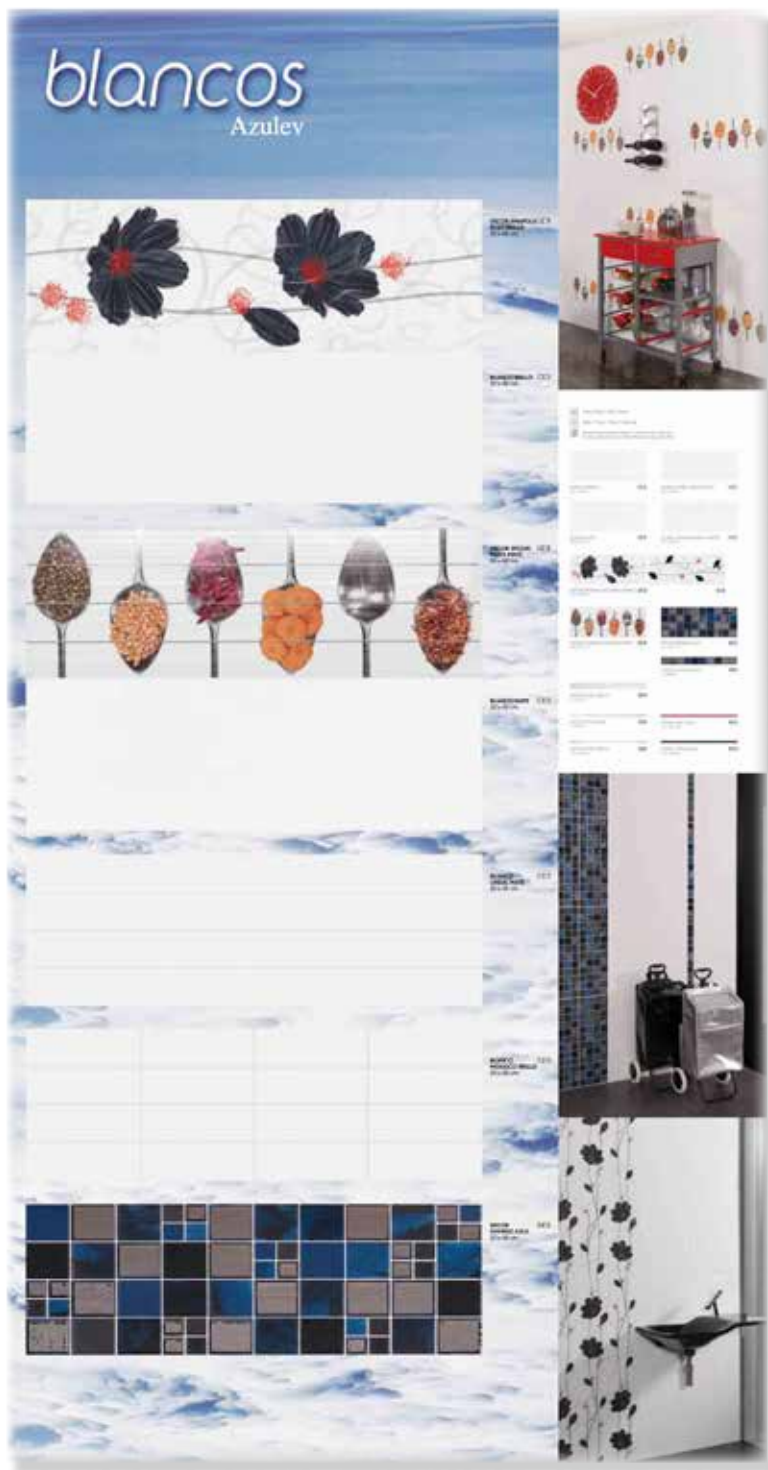

OBSERVACIONES

Tamaños: 1924x1005

BLA-297-BLANCO BRILLO 20X60+AMAPOLA**COMPONENTES**

Blanco brillo 20x60	M-35
Blanco brillo dec Amapola rojo 20x60	P-40

**OBSERVACIONES**

Tamaños: 1924x1005

BLA-298-BLANCO MATE 20X60+SPOON

OBSERVACIONES

Tamaños: 1924x1005

* Panel sujeto a disponibilidad de material.

* Panel subject to product availability.

SBB-242-SABBIA 45X45

COMPONENTES	
Sabbia marrón 45x45	M-35
Sabbia gris 45x45	M-35
Sabbia beige 45x45	M-35

OBSERVACIONES

Tamaños: 1924x1005