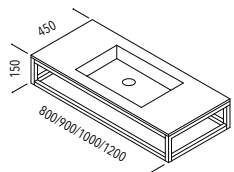

STRUCTURE MOD. 11

Estructura de colgar con **ENCIMERA LISA Y LAVABO**

Wall-mounted unit with flush worktop and washbasin / Structure suspendue avec plan vasque lisse et lavabo / Hängestruktur mit glatter top und becken