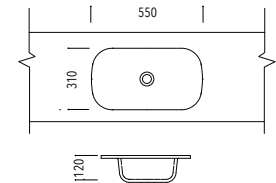

Estructura con patas, **MEDIO CAJÓN, BALDA Y ENCIMERA**

Unit with legs, half drawer, shelf and worktop / Structure avec pieds, demi-tiroir, étagère et plan vasque / Struktur mit beinen, halbe schublade, ablage und top

ESTRUCTURA AUXILIAR AUXILIARY UNIT / STRUCTURE AUXILIAIRE / HILFSSTRUKTUR

Estructura de colgar con **1 BALDA EN EL CENTRO**
Wall-mounted unit with 1 shelf in the middle /
Structure suspendue avec 1 étagère au centre /
Hängestruktur mit ablage in der mitte

Estructura de colgar con **3 BALDAS**
Wall-mounted unit with 3 shelves / Structure suspendue
avec 3 étagères / Hängestruktur mit 3 ablagen

Lavabo / Washbasin /
Lavabo / Waschbecken
MOD. TARGA

Encimera / Worktop / Plan vasque / Top
MOD. DEEP